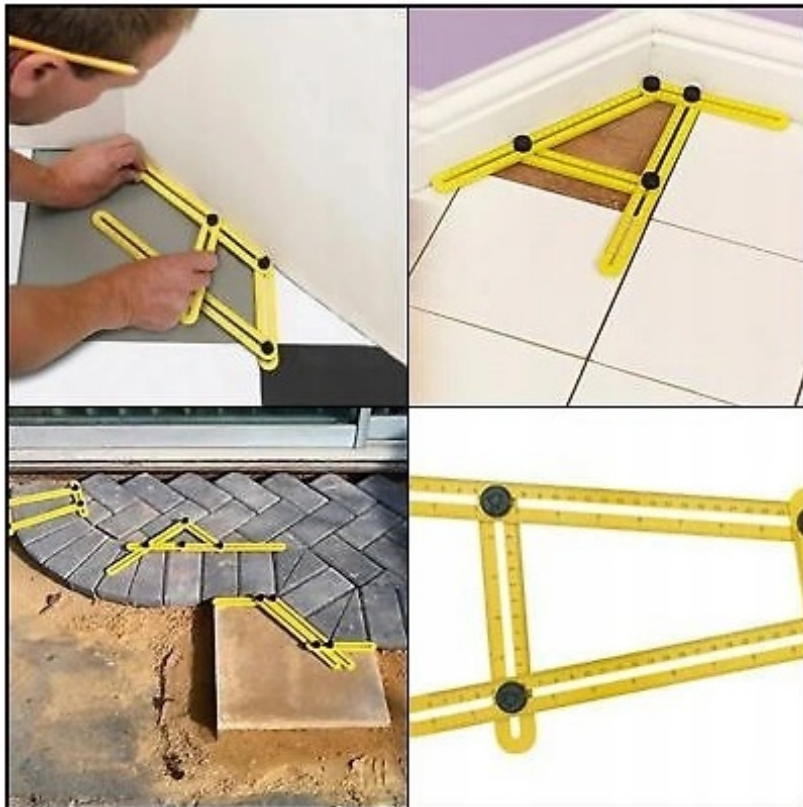

We weten dat een zwak mes dat zelfs op een zeer goede zaag is gemonteerd, kan opwarmen, achthonkslagen kan maken en niet snijdt!

DAAROM voegen we alleen branded zaagbladen toe aan de sets :) :)

- Zaagblad **24** tanden - **Ruwe snede van goede kwaliteit**
- Zaagblad **48** tanden - **Zeer goede kwaliteit ruw gezaagd**
- Zaagblad **60** tanden - **Hoge kwaliteit snijplanken**
- Zaagblad 100 tanden - **Nauwkeurig snijden van tafelbladen en meubelfronten**

Onmisbaar bij het snijden van complexe elementen

ANGLE- IZER

Een verstelbaar vierkant dat het gemakkelijk maakt om complexe hoeken en vormen te meten.

Zeer eenvoudig in gebruik: plaats hem gewoon op de plaats die u wilt meten, verplaats de hoekdelen in de gewenste vorm en draai de schroeven vast.

Een zeer goede oplossing voor professionals en doe-het-zelvers!

Afmetingen: 25 x 12 cm

RESISTE Veiligheidsbriel

Veiligheidsbriel. **Polycarbonaat** lenzen. De poten zijn gemaakt van flexibel nylon. Afwerking in gebruiksvriendelijk **thermoplastisch TPR-rubber**.