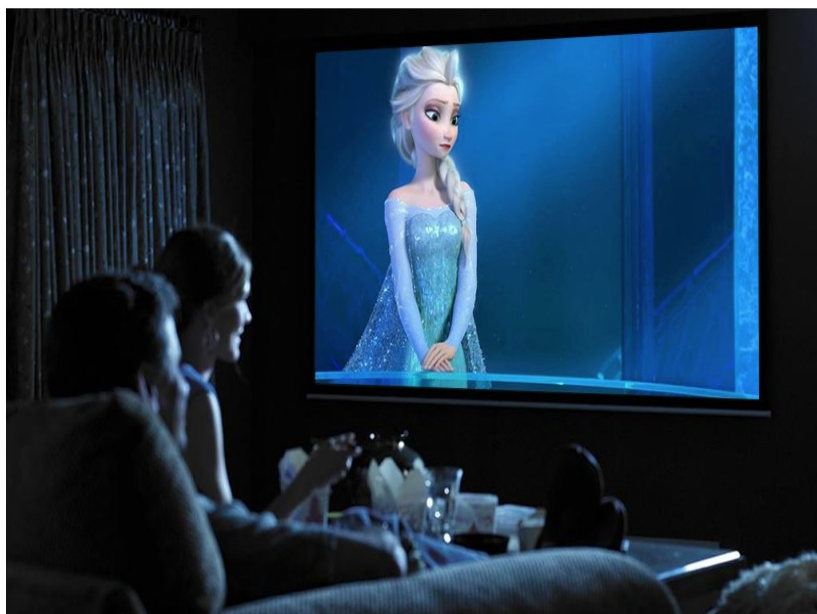

Product omschrijving

LED Beamer - Nieuwste model 2020 met Wi-Fi + ANDROID 6.0

Wat onderscheidt onze beamer:

- **HD-beeld (schaalbaar naar FullHD)**
- Afbeelding tot **175 inch**
- **Wi-Fi**-connectiviteit + ondersteuning via ingebouwde **ANDROID 6.0** + **Bluetooth**

ONGELOOFLIJKE DIEPTE VAN KLEUREN EN PERFECTE KLEURREPRODUCTIE

Onze **CRYSTAL**-beamer biedt een uitzonderlijke beeldhelderheid en natuurlijke kleurreproductie, waardoor de weergegeven films of foto's buitengewone diepte en plasticiteit krijgen. De optica die erin wordt gebruikt, stelt u in staat om een afbeelding te krijgen met een grootte tot:

MUZIEK VOOR OOREN

Onze projector is een eenvoudig te gebruiken apparaat waarmee u de projectie aan uw eigen voorkeuren kunt aanpassen.

U kunt dus de beeldverhouding van **16: 9 of 4: 3** kiezen of 360 graden draaien.