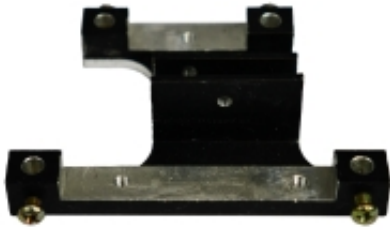

Link naar het product: <https://www.cncworld.nl/karetka-głowicy-do-plotera-laserowego-40w-40x40-p-268.html>

## Karetka głowicy do plotera laserowego 40W 40x40

Incl. BTW	<b>41.43 €</b>
Excl. BTW	<b>34.24 €</b>
VOORRAAD	<b>Dostępny</b>
Catalogusnummer	<b>10354</b>
Fabrikantcode	<b>CR-4040</b>

### Product omschrijving

Karetka głowicy do plotera laserowego 40W 40x40

**Specyfikacja:**

Materiał: Aluminium