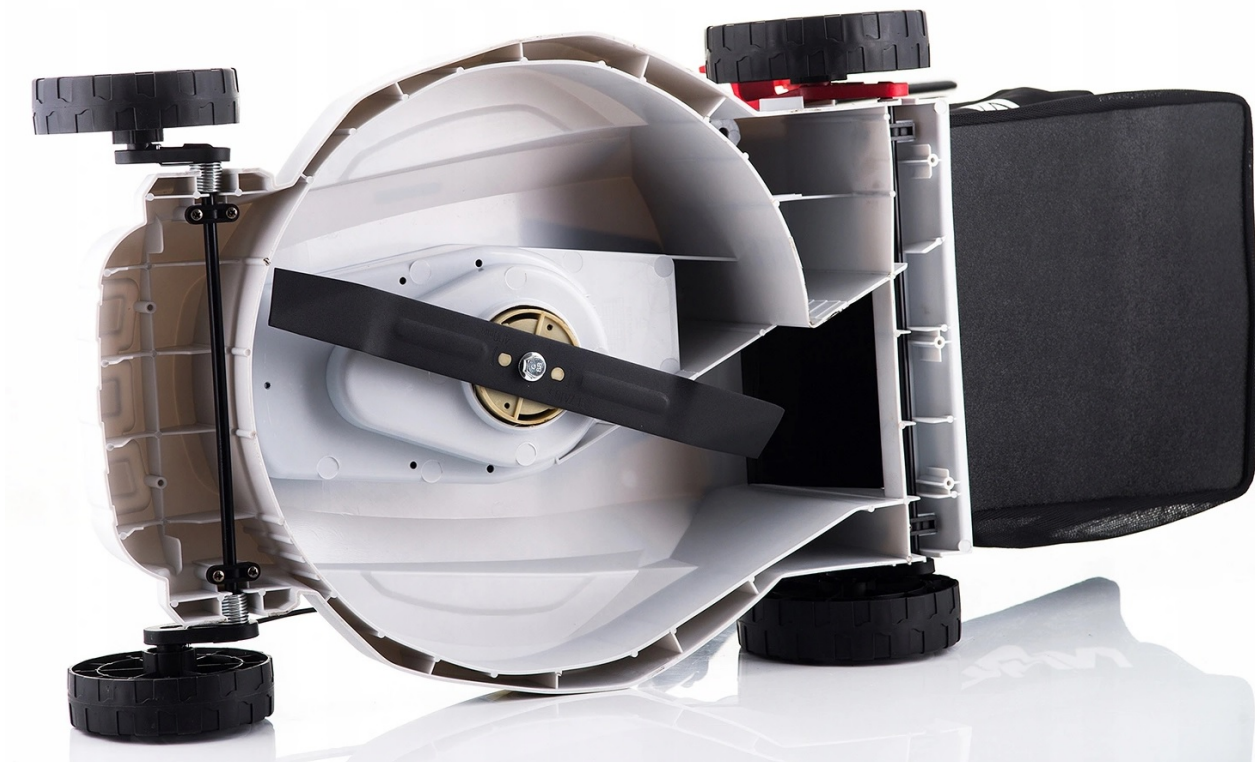

ELEKTRISCHE MAAIER NAC LE18-40-PB-S

TECHNISCHE SPECIFICATIE:

- **Motor type:** elektrisch
- **Motor vermogen:** 1800 W
- **Spanning:** 230 V - 240 V, 50 Hz
- **Onbelast toerental:** 3000 tpm
- **Snijbreedte:** 400 mm
- **Snijhoogte:** 25 mm - 75 mm
- **Maaihoogteverstelling:** 5-traps
- **Wijze van wielafstelling:** centraal voor alle wielen
- **Grasopvangbox:** 30 l
- **Grasopvangbox type:** mesh
- **Functies:** mandafvoer, achteruitworp
- **Type elektrische beveiliging:** II
- **Geluidsniveau:** 96 dB
- **Behuizing:** gemaakt van slagvast kunststof
- **gewicht:** 10 kg

De NAC MAAIER maakt uw werk in de tuin tot een plezier :)

Deze maaier is gemaakt van **hoogwaardige materialen**, heeft een **hoog vermogen van 1800W**, dus zelfs **zeer dicht gras maaien zal geen probleem zijn**.

Het heeft 5 niveaus **van maaihoogte-instelling**.

Het onderscheidt zich door een **bedieningseenheid voor het wijzigen van de maaihoogte**. Het kan worden ingesteld in een van **de 5 standen in het bereik van 25-75 mm**.

Na het **losschroeven van de vlinders** bij de handvatten kan deze eenvoudig worden opgevouwen, wat zeer weinig ruimte in beslag neemt. Door het lage gewicht (**10 kg**) is de **LE18-40-PB-S** maaier zeer wendbaar, ook perfect voor het maaien van terreinen met zeer steile hellingen. Het gepresenteerde model is uitgerust met **stevige wielen** die bestand zijn tegen moeilijke omstandigheden, **in dicht begroeid en nat gras**.